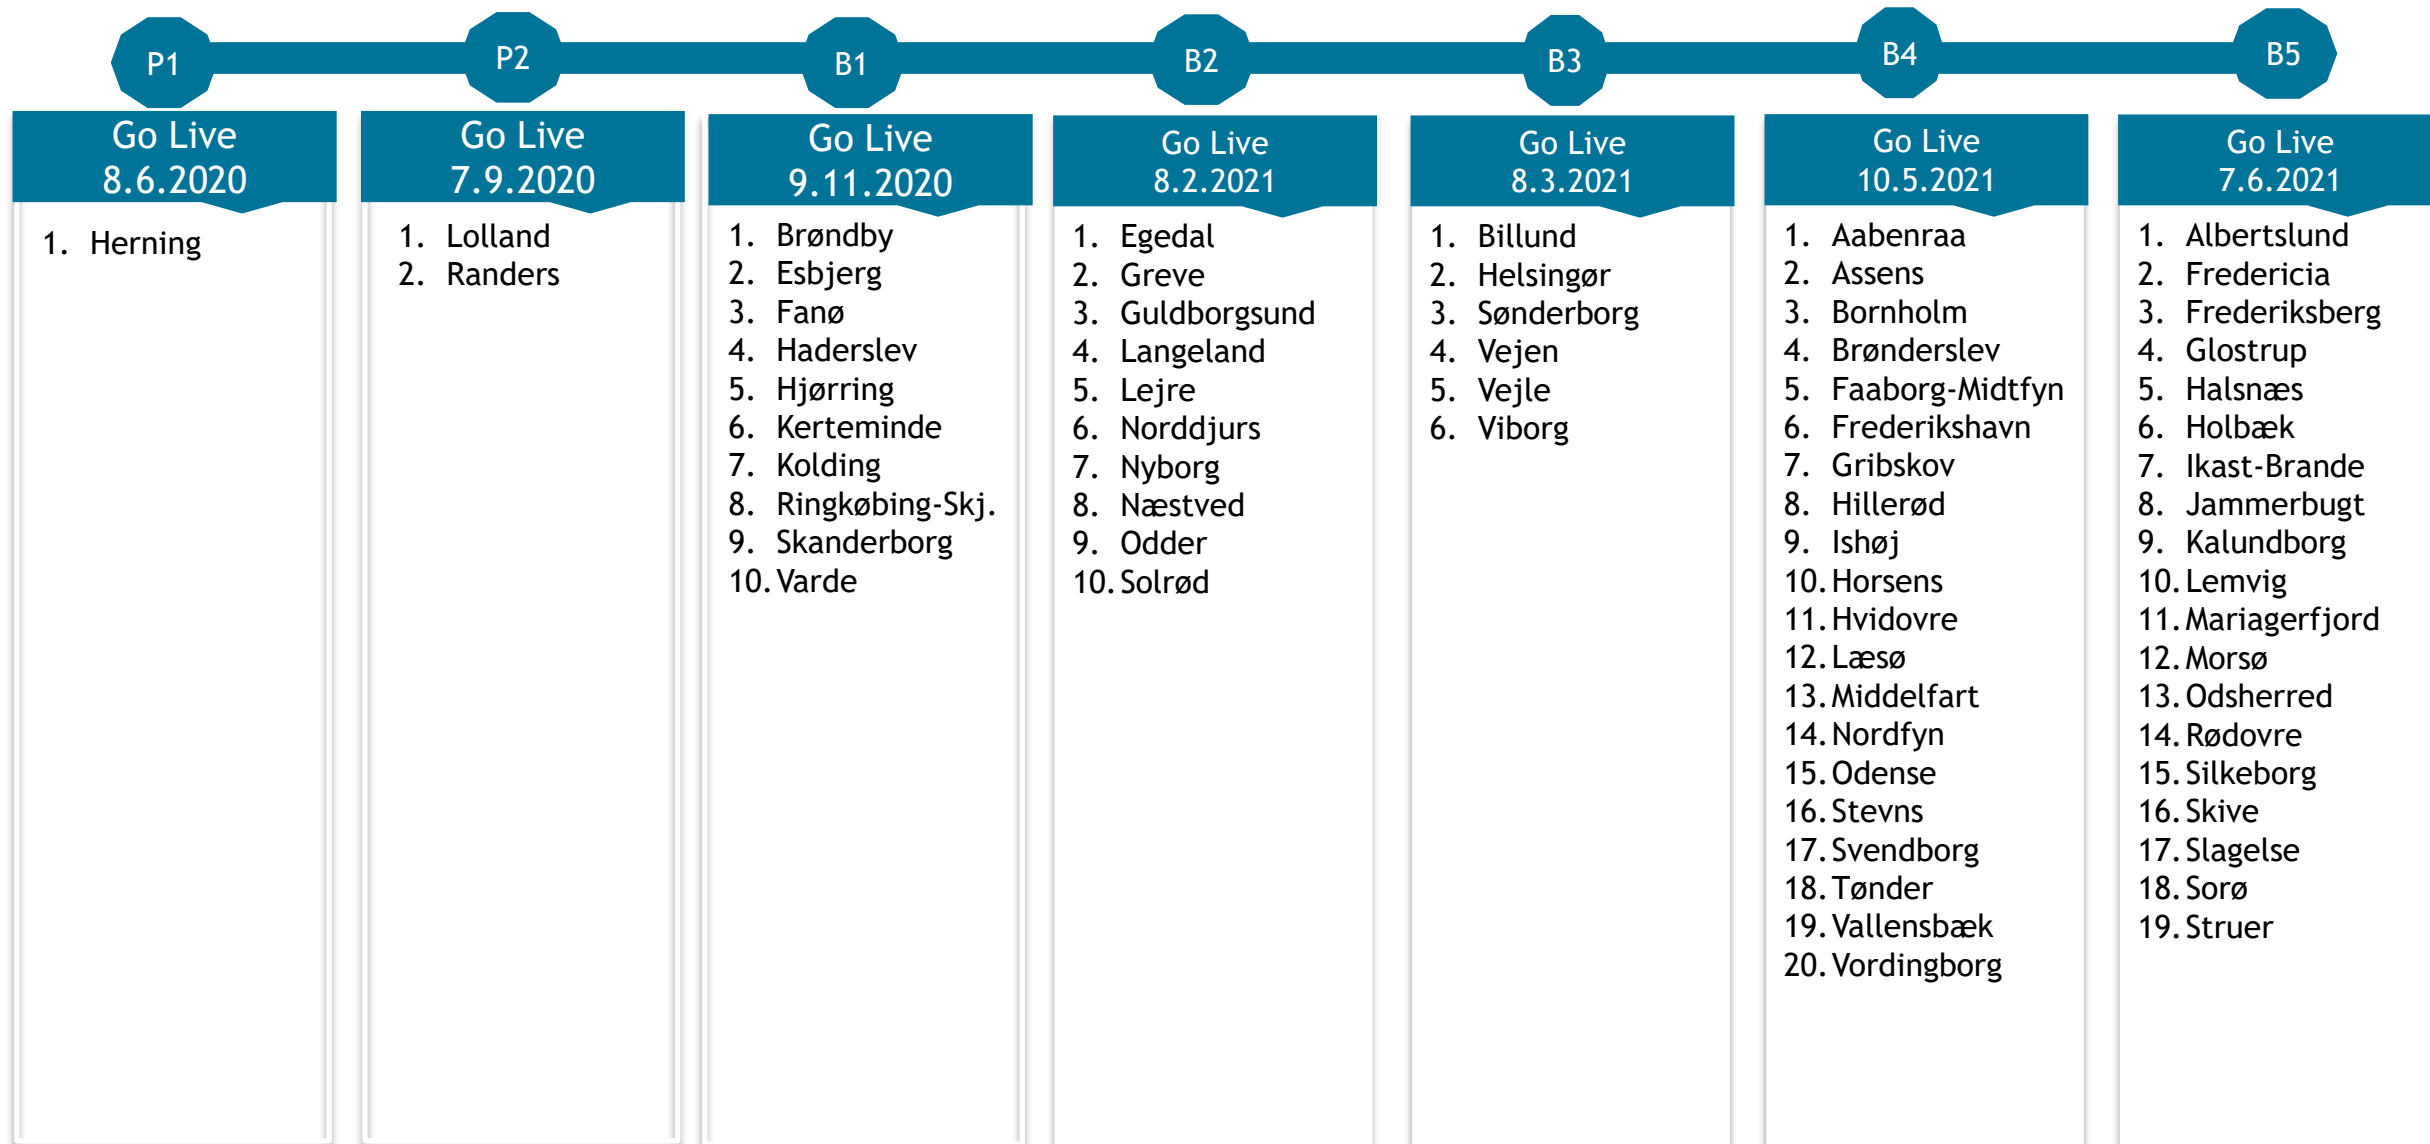

Bølgeplan - Kommuner i drift 07.06.2021

I alt 68
kommuner

KOMBIT

Bølgeplan 07.06.2021

I alt 30
kommuner

The diagram consists of two vertical columns representing municipalities. At the top, a horizontal line connects two blue octagonal shapes labeled 'B6' and 'B7'. Below 'B6' is a blue header for 'Go Live 4.10.2021' and a list of 18 municipalities. Below 'B7' is a blue header for 'Go Live 8.11.2021' and a list of 12 municipalities.

Go Live 4.10.2021	Go Live 8.11.2021
1. Allerød	1. Aalborg
2. Ballerup	2. Aarhus
3. Dragør	3. Faxe
4. Favrskov	4. Gentofte
5. Fredensborg	5. Herlev
6. Frederikssund	6. Holstebro
7. Furesø	7. Høje-Taastrup
8. Gladsaxe	8. Hørsholm
9. Hedensted	9. Køge
10. København	10. Ringsted
11. Lyngby-Taarbæk	11. Rudersdal
12. Rebild	12. Thisted
13. Roskilde	
14. Samsø	
15. Syddjurs	
16. Tårnby	
17. Vesthimmerland	
18. Ærø	